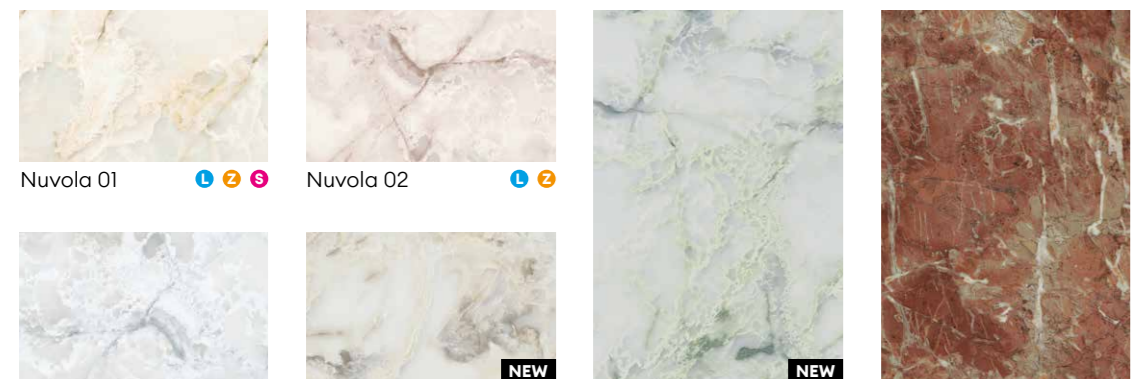

Nuvola 01 L Z S Nuvola 02 L Z S Nuvola 03 L Z S Nuvola 04 L Z S NEW Nuvola 05 L Z S NEW