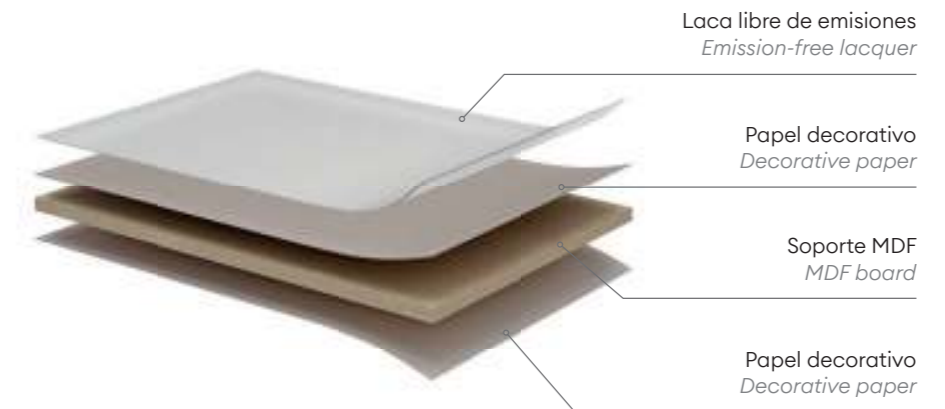

Tacto Seda
Silk touch

Anti-huellas
Anti-fingerprints

Baja reflexión de la luz
Low reflection of light

Alta resistencia a la abrasión
High abrasion resistance

Respetuoso con el medio ambiente
Environmentally friendly