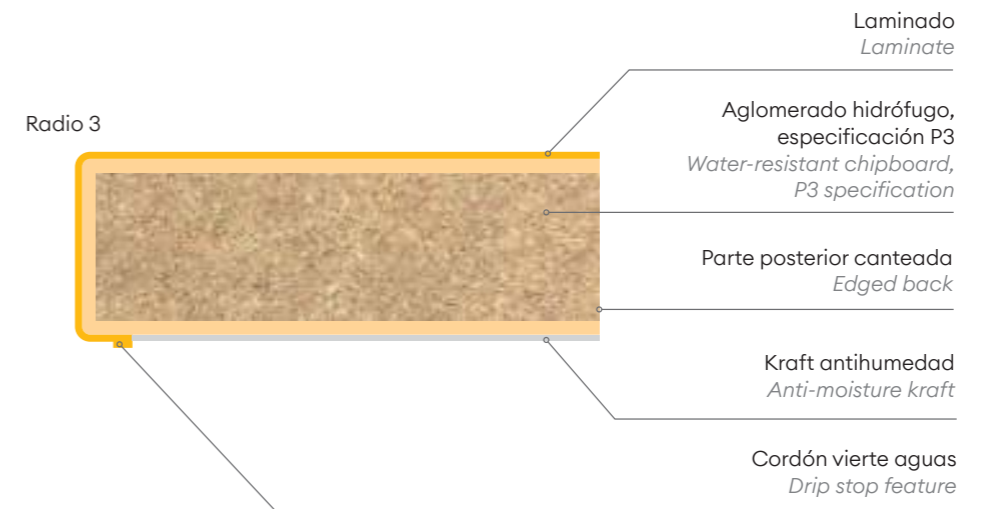

Encimera hidrófuga
con laminado HPL
de alta calidad

*Moisture-resistant
worktop with high-quality
HPL laminate*

La tecnología R3 Supra de ALVIC da como resultado encimeras resistentes, duraderas y atractivas. Su composición presenta un tablero base de partículas de madera hidrófugo recubierto con laminado de alta presión en la cara superior y papel kraft en la inferior. Tiene aplicación en mobiliario de cocina para planos de trabajo.

ALVIC's R3 Supra technology results in strong, durable and attractive worktops. Its composition features a moisture-resistant chipboard coated with high-pressure laminate on the top side and kraft paper on the underside. It has application in kitchen furniture for worktops.