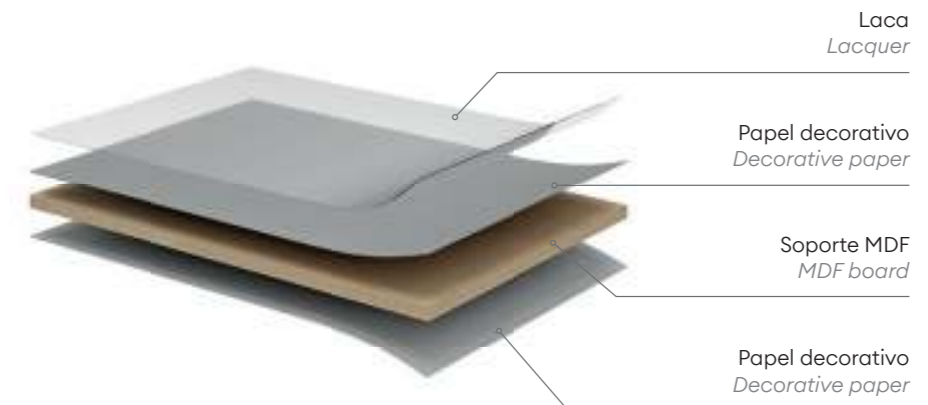

Alto brillo
High gloss

Alta calidad imagen
reflejada
*High-quality mirror
image*

Estabilidad del color
Colour stability

Tratamiento
antibacteria
*Antibacterial
treatment*

Respetuoso con el
medio ambiente
*Environmentally
friendly*

High Gloss Lacquered Surface