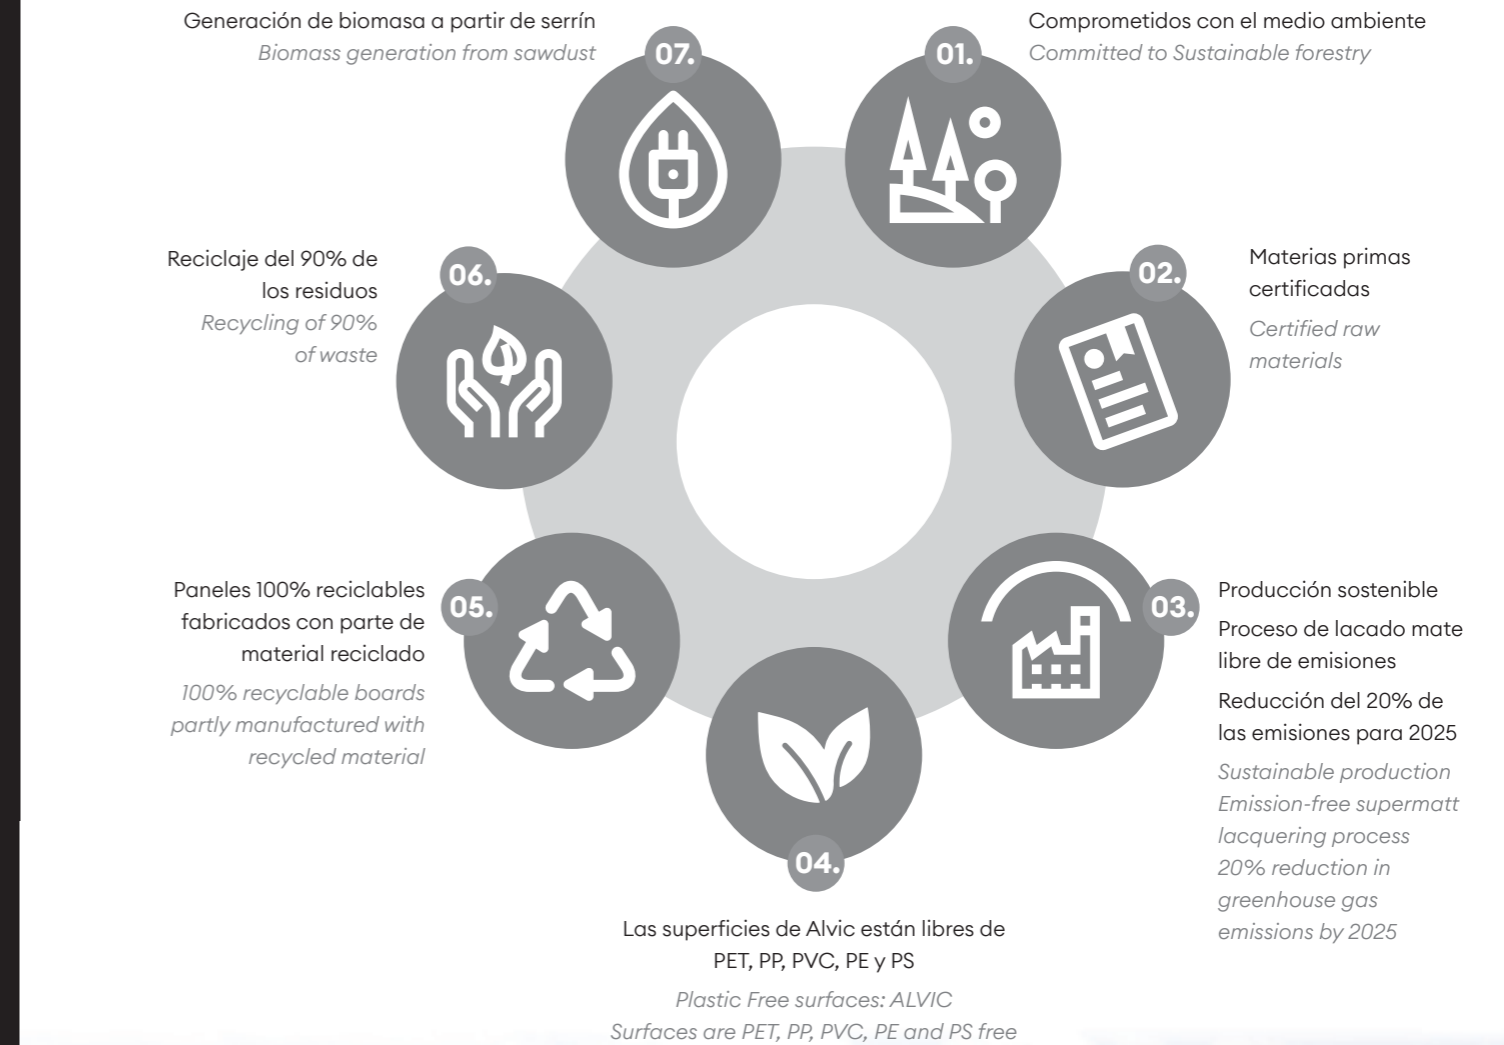

Sus tableros están compuestos por fibra o partículas de madera que proviene de procesos certificados de custodia forestal, así como de material reciclado. La compañía cuenta con los certificados PEFC y FSC de cadena de custodia forestales, lo que garantiza un uso sostenible de los mismos.

Además, su proceso de fabricación se centra en crear nuevos productos mejorados que sean más resistentes al paso del tiempo y al uso diario, de forma que se incremente su vida útil y, por tanto, se reduzca su impacto ambiental.

Committed to respecting the environment and contributing to a sustainable approach, ALVIC has implemented an integrated management system (ISO 14001) whose main objective is to minimise the impact that industrial activity may have on the environment.

Its boards are composed of wood fibre or particles that come from certified forest stewardship processes, as well as recycled material. The company has PEFC and FSC forest chain of custody certificates, which guarantees a sustainable management of the world forest.

In addition, its manufacturing process focuses on creating new and improved products that are more resistant to the passage of time and daily use, so that their useful life is increased and, therefore, their environmental impact is reduced.