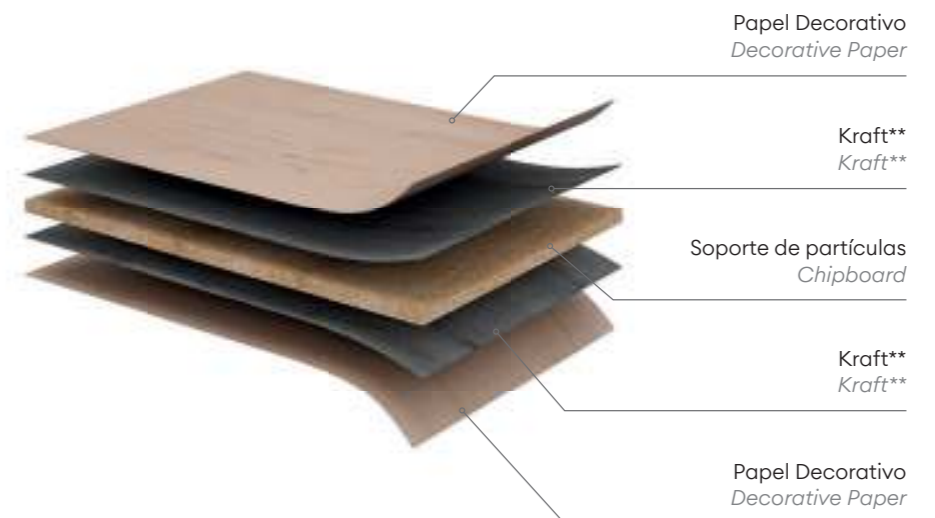

Textured surface, highly decorative with a truly natural effect

Superficie texturizada con alto nivel decorativo disponible en una atractiva gama de diseños que recrean maderas, piedras, textiles y otros materiales.

Textured surface composed of an attractive range of designs that offer spaces with great naturalness and a high decorative level.

Está compuesta de un soporte de partículas, sobre el cual se prensa el papel decorativo impregnado con resinas y aditivos, cuya fórmula única desarrollada por ALVIC permite conseguir acabados en relieve muy realistas y mayor profundidad en el detalle.

It is developed on a particle board, on which the decorative paper impregnated with resins and additives is pressed. The unique resin and additive formula, developed by ALVIC, allows achieving very realistic relief finishes and greater depth of detail.

Nuestros expertos seleccionan de manera cuidadosa, y con tecnología puntera, las planchas para cada diseño buscando siempre la mejor sincronización entre cada diseño y acabado y creando una superficie de gran realismo y naturalidad a la vista y al tacto.

Our experts carefully select, using state-of-the-art technology, the finishes for each design, always seeking the best synchronisation between each design and finish and creating a highly realistic surface that recreates wood, textiles, stone and other materials.